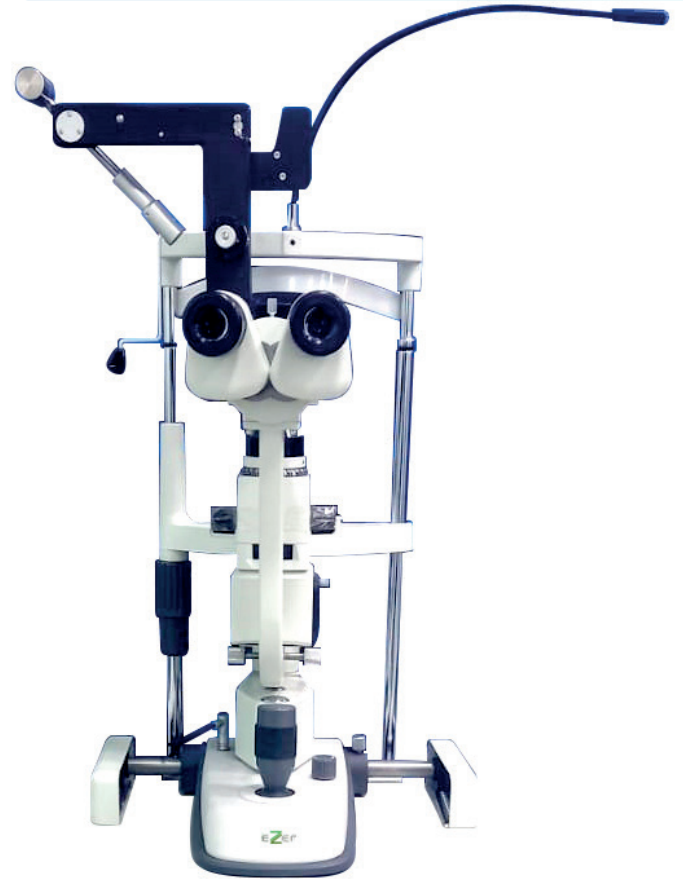

IMPORTLENS S.A.

—CATÁLOGO—
DE EQUIPOS

LÁMPARA DE HENDIDURA

ZEER

COD. ESL1800

Importlens

Importlens

Características

LÁMPARA DE HENDIDURA EZZER

- Estilo de iluminación Carl Zeiss clásico.
- Sistema ocular binocular convergente Galileano.
- Tambor de cinco pasos para magnificación.
- Gran campo de visión binocular para el ajuste de la distancia de la pupila.
- Rotación continua de hendidura y ajuste de apertura.
- Luminancia de alta claridad y filtros incorporados.
- Control de iluminación ergonómicamente diseñado.
- Joystick de control integrado.

IMPORTLENS S.A.

LÁMPARA DE HENDIDURA EZZER
COD. ESL1800

SOMOS
EXPERTOS
EN SALUD VISUAL

Importlens

Importlens