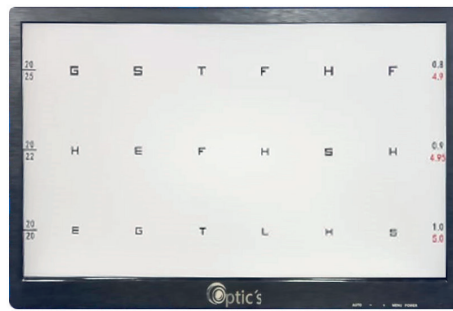

Características

Diseño súper delgado y ligero, esquema de alta definición, la tecnología profesional de procesamiento de imágenes digitales, conmutación rápida, fácil de operar.

Precisión de medición con la distancia de 2,0 m a 6,5 m y el paso más pequeño de 0,1 m.

Ofrece una función de visualización única, que incluye ocho filas y tres gráficos de líneas.

Ofreciendo gráficos completos, que incluyen el total de cuarenta y cinco gráficos: Palabra C internacional, Palabra E internacional, Niños, Figuras, astigmatismo, equilibrio binocular y así sucesivamente.

Instalación de tipo sentado e instalación de tipo colgado en la pared, ambas disponibles, que permiten la instalación conveniente y el mantenimiento fácil.

Pantalla LCD de alta resolución y paso de punto pequeño (0.294 mm) adoptado, que aseguran la imagen clara vista.