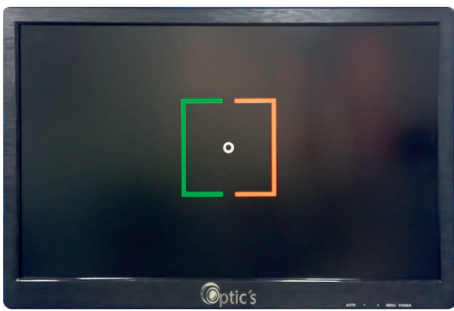

IMPORTLENS S.A.

—CATÁLOGO—
DE EQUIPOS

**PANTALLA DE PRUEBAS VISUALES
OPTICS**

COD. CK215

Importlens

Importlens

Características

Diseño súper delgado y ligero, esquema de alta definición, la tecnología profesional de procesamiento de imágenes digitales, conmutación rápida, fácil de operar.

Precisión de medición con la distancia de 2,0 m a 6,5 m y el paso más pequeño de 0,1 m.

Ofrece una función de visualización única, que incluye ocho filas y tres gráficos de líneas.

Ofreciendo gráficos completos, que incluyen el total de cuarenta y cinco gráficos: Palabra C internacional, Palabra E internacional, Niños, Figuras, astigmatismo, equilibrio binocular y así sucesivamente.

Instalación de tipo sentado e instalación de tipo colgado en la pared, ambas disponibles, que permiten la instalación conveniente y el mantenimiento fácil.

Pantalla LCD de alta resolución y paso de punto pequeño (0.294 mm) adoptado, que aseguran la imagen clara vista.

Control Remoto

- La selección de gráficos: Presione las teclas de gráficos para seleccionar el gráfico correspondiente.

- Selección de funciones:

* Visualización de una sola línea: Al presionar 'horizontal' puede realizar la visualización de una sola línea de los gráficos correspondientes.