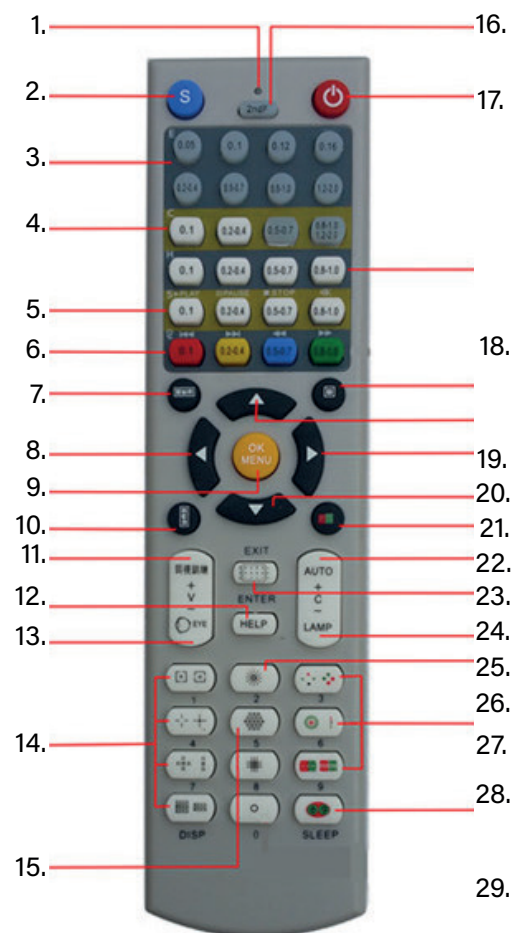

Instalación de tipo sentado e instalación de tipo colgado en la pared, ambas disponibles, que permiten la instalación conveniente y el mantenimiento fácil.

Pantalla LCD de alta resolución y paso de punto pequeño (0.294 mm) adoptado, que aseguran la imagen clara vista.

Control Remoto

- La selección de gráficos: Presione las teclas de gráficos para seleccionar el gráfico correspondiente.

- Selección de funciones:

* Visualización de una sola línea: Al presionar 'horizontal' puede realizar la visualización de una sola línea de los gráficos correspondientes.

* Red/ Green display: Al presionar 'Rojo y Verde' puede realizar la visualización única de los gráficos correspondientes.

* Cancelar pantalla única: Al presionar 'Borrar' puede cancelar la visualización única de los gráficos correspondientes.

* Búsqueda de gráficos: En cualquier estado, presionando las teclas hacia arriba, puede reproducirse para la exploración repetida de todos los gráficos.

PANTALLA DE PRUEBAS VISUALES OPTICS

COD. CK215

1. LED encendido
2. Sensibilidad de Contraste- TEST
3. E word
4. C word
5. Figuras
6. Niños
7. Horizontal
8. Hacia la derecha & hacia atrás
9. Configuración de Especificaciones
10. Vertical
11. Entrenamiento de Ambliopía
12. Manual
13. Ojo
14. Balance de Polarización binocular
15. Colmena
16. Funcional
17. Power
18. Letras
19. Una sola palabra
20. Hacia arriba & hacia atrás
21. Hacia la derecha & hacia delante
22. Hacia abajo & hacia delante
23. Rojo&Verde
24. Ejecución automática
25. Claridad
26. Luz Posterior
27. Prueba de Astigmatismo
28. Prueba de visión del color
29. Prueba de Daltonismo