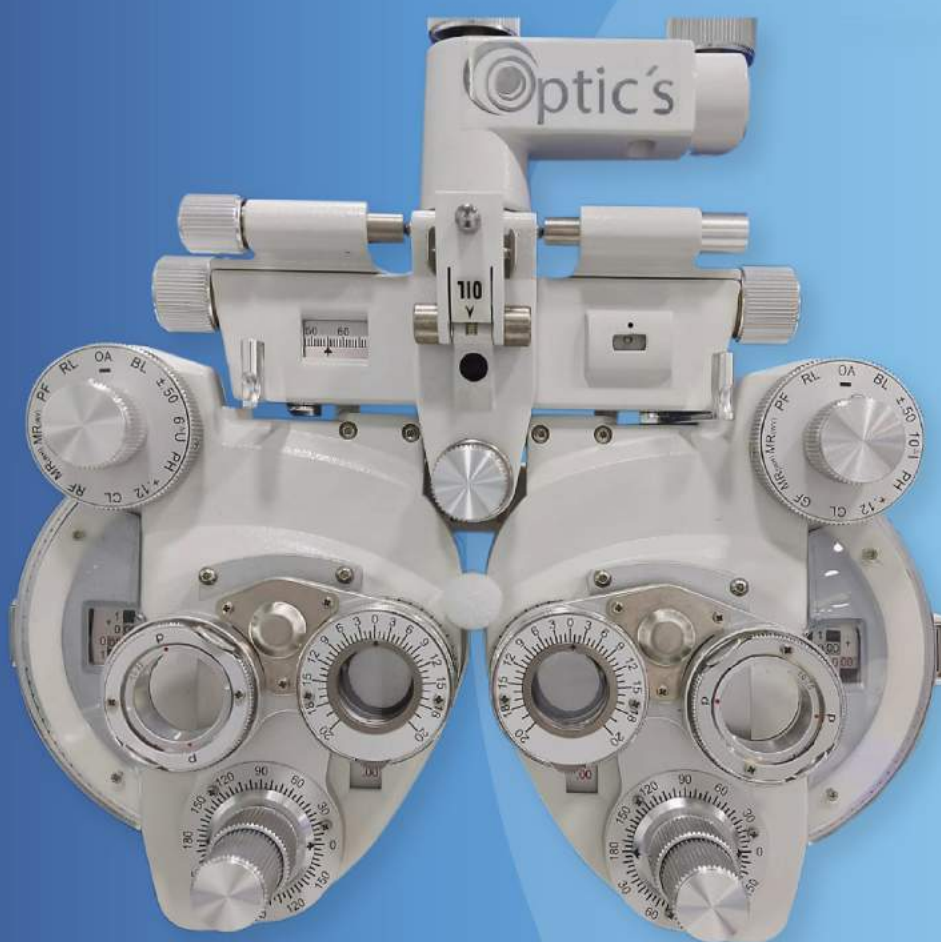

 **IMPORTLENS**

**CAJA DE PRUEBA DE
LENTES PROGRESIVO**

  **importlens**

 **IMPORTLENS**

LIMPIADOR ULTRASONIDO

  **importlens**

LENSOMETRO DIGITAL JD2600A

- ✓ Proporcionar una visión clara desde cualquier posición.
- ✓ Pantalla táctil.
- ✓ Detectar el UV de las lunas en nanómetros.
- ✓ Se basa en tecnología de sensores humanos.
- ✓ Fácil de instalar.

**SILLA DE ELEVACIÓN
DS2110V**

LCD800 PANTALLA LUCID

PROYECTOR LUCID LC LCD800

 **IMPORTLENS**

FORÓPTERO

 **IMPORTLENS**

CAJA DE PRUEBA

  **importlens**

LENSOMETRO DIGITAL JD2600

- Pantalla táctil sensible
- Medición más rápida con mayor precisión y fiabilidad

 **IMPORTLENS**

LRK7000

**AUTOREFRACTOR
LUX VISION**

  **importlens**

 **IMPORTLENS**

PERFORADORA MANUAL