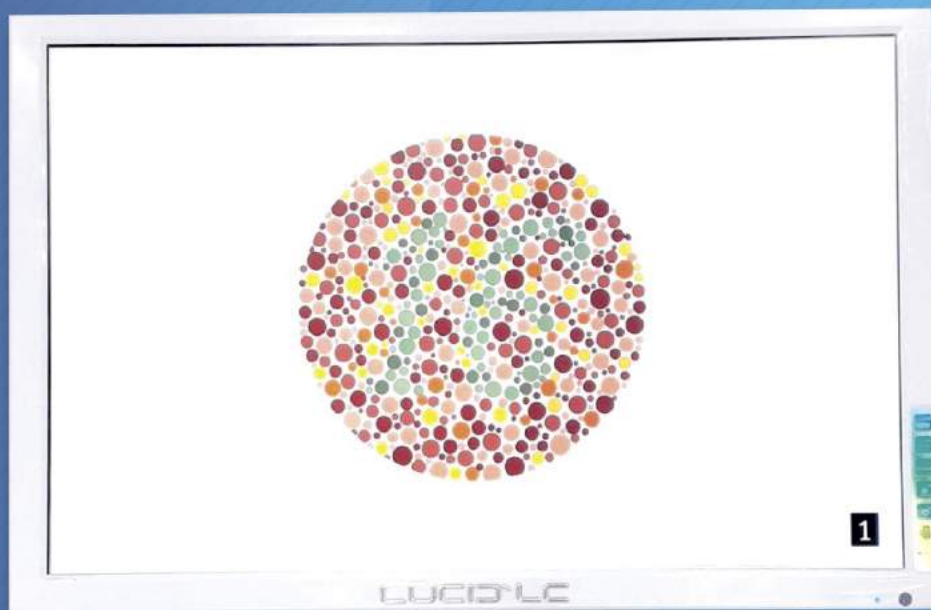

PROYECTOR LUCID LC LCD800